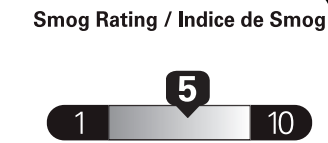

Annual fuel cost for an annual distance of 20,000 km, and an average fuel price of $1.50 per litre

$ 3 690

Coût annuel en carburant pour une distance annuelle de 20 000 km, et un prix moyen du carburant de 1,50 $ par litre

Standard pickup trucks range from 2.7 - 19.7 L_e/100 km