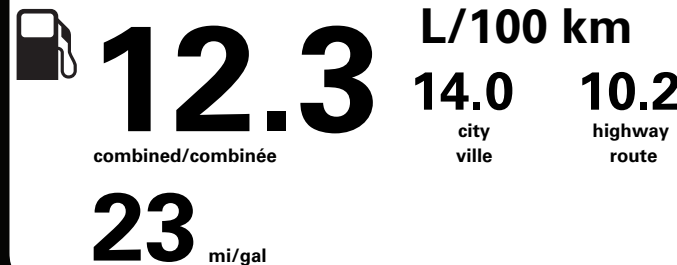

(MSRP)*

7,440.00

100.00
2,075.00

1,075.00

550.00
120.00
625.00

NO CHARGE
275.00

PRICE INFORMATION

BASE PRICE	$67,025.00
TOTAL OPTIONS/OTHER	12,260.00
TOTAL VEHICLE & OPTIONS/OTHER DESTINATION & DELIVERY	79,285.00 2,695.00

TOTAL BEFORE REDUCTIONS 81,980.00

XLT SERIES DISCOUNT - 1,750.00

TOTAL REDUCTIONS - 1,750.00

"THIS VEH. NOT INTENDED FOR SALE OR REGISTRATION IN US" RETAIL PRICES EXCLUDE GST/HST

(MSRP)*

SOLD TO/VENDU A Sherwood Ford Sales Limited 2540 Broadmoor Blvd Sherwood Park AB CAN T8H 1B4	B60 297	RAMP ONE/ TERMINAL UN CB8G	DEALER NO./CONCESSIONNAIRE B60 297
SHIP TO (IF OTHER THAN SOLD TO) / EXPEDIER A (SI AUTRE QUE L'ACHETEUR)	RAMP TWO/ TERMINAL DEUX	FINAL ASSEMBLY PLANT/ USINE DE MONTAGE KANSAS CITY	
SHIP THROUGH/EXPEDIER VIA	METHOD OF TRANSP / MODE DE TRANSPORT CONVOY	ITEM #: B6-U600 O/T 1	

TOTAL MSRP $80,230.00

* MANUFACTURER'S SUGGESTED RETAIL PRICE = MSRP
* NOTE: THIS PRICE HAS BEEN DEVELOPED AS A GUIDE. DEALERS MAY SELL FOR LESS AND ARE NOT UNDER ANY OBLIGATION TO ACCEPT THIS SUGGESTED RETAIL PRICE.

SPECIAL ORDER

TC111 N RE 2X 635 001520 03 11 26

Gasoline Vehicle
Véhicule à essence

Fuel Consumption / Consommation de carburant

Annual fuel cost
for an annual distance of 20,000 km, and an average fuel price of $1.50 per litre

$ 3 690

Coût annuel en carburant

pour une distance annuelle de 20 000 km, et un prix moyen du carburant de 1,50 $ par litre

Standard pickup trucks range from /
Les camionnettes ordinaires font entre
2.7 - 19.7 L_e/100 km

L_e is gasoline litre equivalent
L_e signifie litre équivalent d'essence

Carbon Dioxide Rating / Indice de dioxyde de carbone

Tailpipe emissions only / Émissions du tuyau d'échappement seulement

Smog Rating / Indice de Smog

Estimates are based on Government of Canada approved criteria and testing methods. Vehicle's actual fuel consumption will vary.

Estimations établies selon des méthodes d'essai et des critères approuvés par le gouvernement du Canada. La consommation de carburant réelle du véhicule variera.

For more information visit

vehicles.nrcan.gc.ca

Pour plus d'information visitez

vehicules.nrcan.gc.ca

U.S. GOVERNMENT SAFETY RATINGS
COTES DE SÉCURITÉ DU GOUVERNEMENT AMÉRICAIN

Overall Vehicle Score / Cote globale du véhicule	★★★★★
Frontal Crash / Collision frontale	★★★★★
Side Crash / Collision latérale	★★★★★
Rollover / Capotage	★★★★

Star ratings range from 1 to 5 stars (*****), with 5 being the highest.
Les cotes varient de 1 à 5 étoiles (*****), 5 étant la cote la plus élevée.

Source: U.S. National Highway Traffic Safety Administration
For more information / Pour de plus amples renseignements
www.safercar.gov

1FTFW3L85TKD66637

Download the Ford app
Connect your Ford with your phone

Available Remote Features*

- Remote Start, Lock and Unlock
- GPS Location
- Vehicle Health Monitoring

Scan code not operational at this time

FOR PLANT USE ONLY

Insist on Ford Protect! The only extended service plan fully backed by Ford and honored at every Ford dealership in the US and Canada. See your Ford dealer for additional details, or visit www.ford.ca for more information.

Personalize your vehicle with Ford Custom Accessories. Genuine Ford Accessories are engineered for your vehicle and can be included under the Ford New Vehicle Limited Warranty. Certain conditions, limitations and exclusions apply. See your Dealer for details.