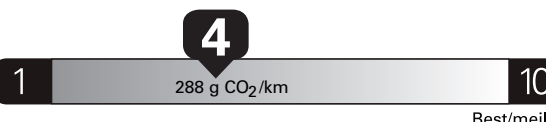

Carbon Dioxide Rating / Indice de dioxyde de carbone

Tailpipe emissions only / Émissions du tuyau d'échappement seulement