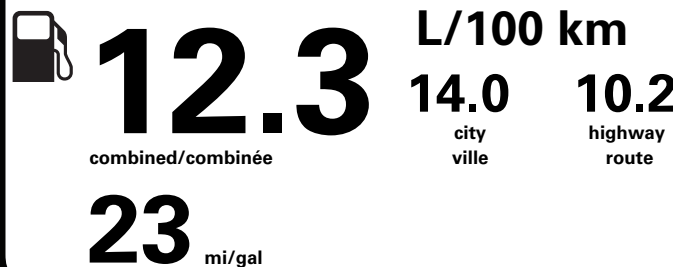

SAFETY/SECURITY

- ADVANCETRAC™W/ ROLL STABILITY CONTROL
- AIRBAGS - SAFETY CANOPY®
- AIRBAGS-DRIVER/PASSENGER
- CENTRE HIGH MOUNT STOPLAMP
- DAYTIME RUNNING LIGHTS
- PERIMETER ALARM
- SECURE PKG 1 YR INCLUDED
- SECURILOCK® ANTI-THEFT SYS
- SOS POST CRASH ALERT SYST
- TIRE PRESSURE MONITOR SYS

WARRANTY

- 3YR/60,000KM BASIC
- 5YR/100,000KM POWERTRAIN
- ROADSIDE ASSISTANCE 24 HRS

INCLUDED ON THIS VEHICLE

EQUIPMENT GROUP 302A

- •XLT SERIES
- •SIDEVIEW MIRROR SPOTLIGHT-LED
- •POWER SLIDING REAR WINDOW
- •REAR PRIVACY GLASS W/DFRST

OPTIONAL EQUIPMENT/OTHER

- 2026 MODEL YEAR
- FEDERAL EXCISE TAX
- 3.5L V6 ECOBOOST ENGINE
- 275/65R18 BSW ALL-TERRAIN
- 3.55 ELECTRONIC LOCKING AXLE
- 7100# GVWR PACKAGE
- XLT BLACK APPEARANCE PACKAGE
- .18" GLOSS BLACK WHEELS
- FX4 OFF-ROAD PACKAGE
- .SKID PLATES
- BED UTILITY PACKAGE
- .TAILGATE STEP
- CONN PKG: 1YR INCL W/FORD APP
- SPORT CLOTH 40/CON/40 FR SEAT

(MSRP)*

7,440.00

100.00

2,075.00

550.00

1,075.00

1,775.00

1,125.00

NO CHARGE

PRICE INFORMATION

BASE PRICE	$67,025.00
TOTAL OPTIONS/OTHER	14,140.00
TOTAL VEHICLE & OPTIONS/OTHER	81,165.00
DESTINATION & DELIVERY	2,695.00

TOTAL BEFORE REDUCTIONS 83,860.00

XLT SERIES DISCOUNT - 1,750.00

TOTAL REDUCTIONS - 1,750.00

"THIS VEH. NOT INTENDED FOR SALE OR REGISTRATION IN US" RETAIL PRICES EXCLUDE GST/HST

(MSRP)*

Gasoline Vehicle
Véhicule à essence

Fuel Consumption / Consommation de carburant

Annual fuel **COST**
for an annual distance of 20,000 km, and an average fuel price of $1.50 per litre

$ 3 690

Coût annuel en carburant

pour une distance annuelle de 20 000 km, et un prix moyen du carburant de 1,50 $ par litre

Standard pickup trucks range from /
Les camionnettes ordinaires font entre
2.7 - 19.7 L_e/100 km

L_e is gasoline litre equivalent
L_e signifie litre équivalent d'essence

Carbon Dioxide Rating / Indice de dioxyde de carbone

Tailpipe emissions only / Émissions du tuyau d'échappement seulement

Smog Rating / Indice de Smog

Estimates are based on Government of Canada approved criteria and testing methods. Vehicle's actual fuel consumption will vary.

Estimations établies selon des méthodes d'essai et des critères approuvés par le gouvernement du Canada. La consommation de carburant réelle du véhicule variera.

For more information visit

vehicles.nrcan.gc.ca

Pour plus d'information visitez

vehicules.nrcan.gc.ca

U.S. GOVERNMENT SAFETY RATINGS
COTES DE SÉCURITÉ DU GOUVERNEMENT AMÉRICAIN

Overall Vehicle Score / Cote globale du véhicule	★★★★★
Frontal Crash / Collision frontale	★★★★★
Side Crash / Collision latérale	★★★★★
Rollover / Capotage	★★★★

Star ratings range from 1 to 5 stars (*****), with 5 being the highest. Les cotes varient de 1 à 5 étoiles (*****), 5 étant la cote la plus élevée.

Source: U.S. National Highway Traffic Safety Administration
For more information / Pour de plus amples renseignements
www.safercar.gov

FordPass Connect™

Download the FordPass™ app* and you can:

- Access Vehicle Control Features
- Remotely start, lock and unlock your vehicle.
- Locate your vehicle and check approximate fuel range.
- Receive vehicle health alerts.

- Activate 4G LTE Wi-Fi Hotspot
- New vehicles include a 3-month or 3GB data (whichever comes first) Wi-Fi trial.
- Connect up to ten Wi-Fi-equipped devices.

Ask your sales consultant for more details.

Scan code not operational at this time

FOR PLANT USE ONLY

SOLD TO/VENDU A Cam Clark Ford Richmond Ltd 13580 Smallwood Place Richmond BC CAN V6V 2C1	A70 069	RAMP ONE/ TERMINAL UN CA8B	DEALER NO./CONCESSIONNAIRE A70 069
SHIP TO (IF OTHER THAN SOLD TO) / EXPÉDIER A (SI AUTRE QUE L'ACHÉTEUR)	RAMP TWO/ TERMINAL DEUX	FINAL ASSEMBLY PLANT/ USINE DE MONTAGE KANSAS CITY	TOTAL MSRP $82,110.00 * MANUFACTURER'S SUGGESTED RETAIL PRICE = MSRP * NOTE: THIS PRICE HAS BEEN DEVELOPED AS A GUIDE. DEALERS MAY SELL FOR LESS AND ARE NOT UNDER ANY OBLIGATION TO ACCEPT THIS SUGGESTED RETAIL PRICE.
SHIP THROUGH/EXPÉDIER VIA	METHOD OF TRANSP / MODE DE TRANSPORT CONVOY	ITEM #: A7-Z43J O/T 2 TB101 N RE 2X 635 003146 02 10 26