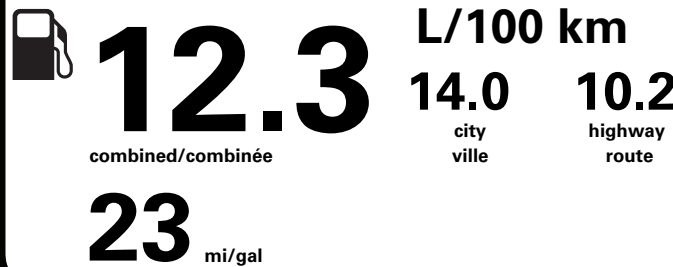

WARRANTY

- 3YR/60,000KM BASIC
- 5YR/100,000KM POWERTRAIN
- ROADSIDE ASSISTANCE 24 HRS

INCLUDED ON THIS VEHICLE

EQUIPMENT GROUP 302A

- •XLT SERIES
- •SIDEVIEW MIRROR SPOTLIGHT-LED
- •POWER SLIDING REAR WINDOW
- •REAR PRIVACY GLASS W/DFRST

OPTIONAL EQUIPMENT/OTHER

2026 MODEL YEAR	
FEDERAL EXCISE TAX	100.00
3.5L V6 ECOBOOST ENGINE	NO CHARGE
275/65R18 BSW ALL-TERRAIN	
3.55 ELECTRONIC LOCKING AXLE	NO CHARGE
7200# GVWR PACKAGE	
XLT BLACK APPEARANCE PACKAGE	950.00
.18" GLOSS BLACK WHEELS	
TOW/HAUL PACKAGE	1,175.00
.TRAILER BRAKE CONTROLLER	
TOW MIR-MAN FLD/TELE HT/PWR GL	360.00
BED UTILITY PACKAGE	1,125.00
.TAILGATE STEP	
CONN PKG: 1YR INCL W/FORD APP	NO CHARGE
SPORT CLOTH 40/CON/40 FR SEAT	
##SPECIAL ADDED DISCOUNTS##	
XLT SERIES DISCOUNT	- 1,750.00

(MSRP)*

7,440.00

TOTAL BEFORE REDUCTIONS

(MSRP)*

83,420.00

PRICE INFORMATION

BASE PRICE	$69,675.00
TOTAL OPTIONS/OTHER	11,150.00
TOTAL VEHICLE & OPTIONS/OTHER	80,825.00

DESTINATION & DELIVERY

2,595.00

"THIS VEH. NOT INTENDED FOR SALE OR REGISTRATION IN US" RETAIL PRICES EXCLUDE GST/HST

Canada

ENERGUIDE

Gasoline Vehicle
Véhicule à essence

Fuel Consumption / Consommation de carburant

Annual fuel cost
for an annual distance of 20,000 km, and an average fuel price of $1.50 per litre

$ 3 690

Coût annuel en carburant

pour une distance annuelle de 20 000 km, et un prix moyen du carburant de 1,50 $ par litre

Standard pickup trucks range from /
Les camionnettes ordinaires font entre
2.7 - 19.7 L_e/100 km

L_e is gasoline litre equivalent
L_e signifie litre équivalent d'essence

Carbon Dioxide Rating / Indice de dioxyde de carbone

Tailpipe emissions only / Émissions du tuyau d'échappement seulement

Smog Rating / Indice de Smog

Estimates are based on Government of Canada approved criteria and testing methods. Vehicle's actual fuel consumption will vary.

Estimations établies selon des méthodes d'essai et des critères approuvés par le gouvernement du Canada. La consommation de carburant réelle du véhicule variera.

For more information visit

vehicles.nrcan.gc.ca

Pour plus d'information visitez

vehicules.nrcan.gc.ca

U.S. GOVERNMENT SAFETY RATINGS
COTES DE SÉCURITÉ DU GOUVERNEMENT AMÉRICAIN

Overall Vehicle Score /
Cote globale du véhicule ★ ★ ★ ★ ★

Frontal Crash / Collision frontale
Driver / Conducteur ★ ★ ★ ★ ★
Passenger / Passager ★ ★ ★ ★ ★

Side Crash / Collision latérale
Front seat / Siège avant ★ ★ ★ ★ ★
Rear seat / Siège arrière ★ ★ ★ ★ ★

Rollover / Capotage ★ ★ ★ ★

Star ratings range from 1 to 5 stars (★★★★★), with 5 being the highest.
Les cotes varient de 1 à 5 étoiles (★★★★★), 5 étant la cote la plus élevée.

Source: U.S. National Highway Traffic Safety Administration
For more information / Pour de plus amples renseignements
www.safercar.gov

Download the Ford app
Connect your Ford with your phone

Available Remote Features*

- Remote Start, Lock and Unlock
- GPS Location
- Vehicle Health Monitoring

SOLD TO/VENDU A Mt. Brydges Ford Sales Ltd. 8791 Glendon Drive Mt Brydges ON CAN N0L 1W0	B80 187	RAMP ONE/ TERMINAL UN CM6B	DEALER NO./CONCESSIONNAIRE B80 187

TOTAL MSRP $81,670.00

SHIP TO (IF OTHER THAN SOLD TO) / EXPÉDIER A (SI AUTRE QUE L'ACHÉTEUR)	RAMP TWO/ TERMINAL DEUX	FINAL ASSEMBLY PLANT/ USINE DE MONTAGE KANSAS CITY

* MANUFACTURER'S SUGGESTED RETAIL PRICE = MSRP
* NOTE: THIS PRICE HAS BEEN DEVELOPED AS A GUIDE. DEALERS MAY SELL FOR LESS AND ARE NOT UNDER ANY OBLIGATION TO ACCEPT THIS SUGGESTED RETAIL PRICE.

SHIP THROUGH/EXPÉDIER VIA	METHOD OF TRANSP / MODE DE TRANSPORT CONVOY	ITEM #: B8-D635 O/T 2 I301 R TE 2AJ 620 000424 03 17 26