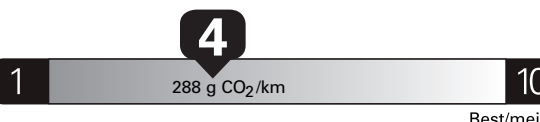

Carbon Dioxide Rating / Indice de dioxyde de carbone