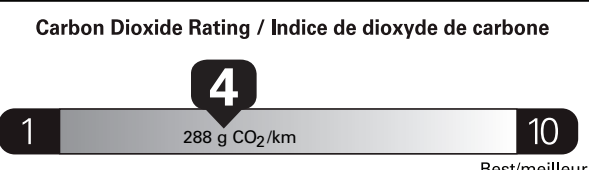

Annual fuel **COST**
for an annual distance of 20,000 km, and an average fuel price of $1.50 per litre

$ 3 690
Coût annuel en carburant

pour une distance annuelle de 20 000 km, et un prix moyen du carburant de 1,50 $ par litre

Standard pickup trucks range from /
Les camionnettes ordinaires font entre
2.7 - 19.7 L_e/100 km

L_e is gasoline litre equivalent
L_e signifie litre équivalent d'essence

Tailpipe emissions only / Émissions du tuyau d'échappement seulement

Estimates are based on Government of Canada approved criteria and testing methods. Vehicle's actual fuel consumption will vary.

Estimations établies selon des méthodes d'essai et des critères approuvés par le gouvernement du Canada. La consommation de carburant réelle du véhicule variera.

For more information visit **vehicles.nrcan.gc.ca**

Pour plus d'information visitez **vehicules.nrcan.gc.ca**

U.S. GOVERNMENT SAFETY RATINGS / COTES DE SÉCURITÉ DU GOUVERNEMENT AMÉRICAIN

Overall Vehicle Score / Cote globale du véhicule	★★★★★
Frontal Crash / Collision frontale	★★★★★
Side Crash / Collision latérale	★★★★★
Rollover / Capotage	★★★★

Star ratings range from 1 to 5 stars (*****), with 5 being the highest. Les cotes varient de 1 à 5 étoiles (*****), 5 étant la cote la plus élevée.

Source: U.S. National Highway Traffic Safety Administration
For more information / Pour de plus amples renseignements
www.safercar.gov