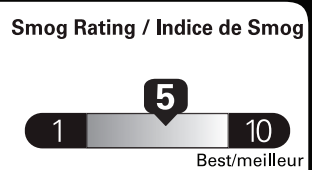

Annual fuel **COST**
for an annual distance of 20,000 km, and an average fuel price of $1.50 per litre

$ 3 690
Coût annuel en carburant

pour une distance annuelle de 20 000 km, et un prix moyen du carburant de 1,50 $ par litre

Standard pickup trucks range from /
Les camionnettes ordinaires font entre
2.7 - 19.7 L_e/100 km

L_e is gasoline litre equivalent
L_e signifie litre équivalent d'essence

Tailpipe emissions only / Émissions du tuyau d'échappement seulement

Estimates are based on Government of Canada approved criteria and testing methods. Vehicle's actual fuel consumption will vary.

Estimations établies selon des méthodes d'essai et des critères approuvés par le gouvernement du Canada. La consommation de carburant réelle du véhicule variera.