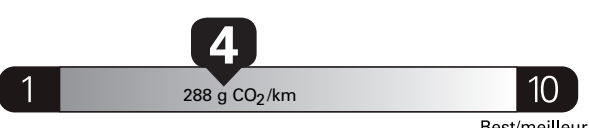

Carbon Dioxide Rating / Indice de dioxyde de carbone

288 g CO₂/km Best/meilleur