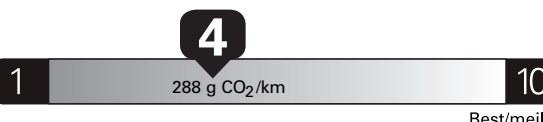

OPTIONAL EQUIPMENT/OTHER

- 2026 MODEL YEAR
- FEDERAL EXCISE TAX 100.00
- 3.5L V6 ECOBOOST ENGINE NO CHARGE
- 275/65R18 BSW ALL-TERRAIN
- 3.55 ELECTRONIC LOCKING AXLE NO CHARGE
- 7200# GVWR PACKAGE
- XLT BLACK APPEARANCE PACKAGE 1,075.00
- .18" GLOSS BLACK WHEELS
- TOW/HAUL PACKAGE 1,175.00
- .TRAILER BRAKE CONTROLLER
- BED UTILITY PACKAGE 1,125.00
- .TAILGATE STEP
- CONN PKG: 1YR INCL W/FORD APP
- SPORT CLOTH 40/CON/40 FR SEAT NO CHARGE

PRICE INFORMATION

BASE PRICE $70,175.00
TOTAL OPTIONS/OTHER 10,915.00

TOTAL VEHICLE & OPTIONS/OTHER 81,090.00
DESTINATION & DELIVERY 2,695.00

TOTAL BEFORE REDUCTIONS **83,785.00**
XLT SERIES DISCOUNT - **1,750.00**

TOTAL REDUCTIONS - **1,750.00**

"THIS VEH. NOT INTENDED FOR
SALE OR REGISTRATION IN US"
RETAIL PRICES EXCLUDE
GST/HST

(MSRP)*

Canada

ENERGUIDE

Gasoline Vehicle
Véhicule à essence

Fuel Consumption / Consommation de carburant

12.3 L/100 km
combined/combinée

14.0 city
ville

10.2 highway
route

23 mi/gal

Annual fuel **COST**
for an annual distance of 20,000 km, and an
average fuel price of $1.50 per litre

$ 3 690

Coût annuel en carburant

pour une distance annuelle de 20 000 km, et un
prix moyen du carburant de 1,50 $ par litre

Standard pickup trucks range
from /
Les camionnettes ordinaires font
entre
2.7 - 19.7 L_e/100 km

L_e is gasoline litre equivalent
L_e signifie litre équivalent d'essence

Carbon Dioxide Rating / Indice de dioxyde de carbone

Tailpipe emissions only / Émissions du tuyau d'échappement seulement