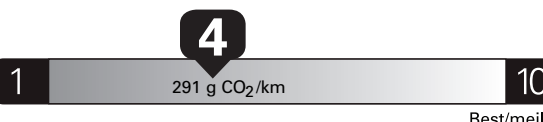

Carbon Dioxide Rating / Indice de dioxyde de carbone

Tailpipe emissions only / Émissions du tuyau d'échappement seulement