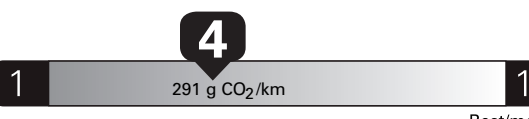

Carbon Dioxide Rating / Indice de dioxyde de carbone