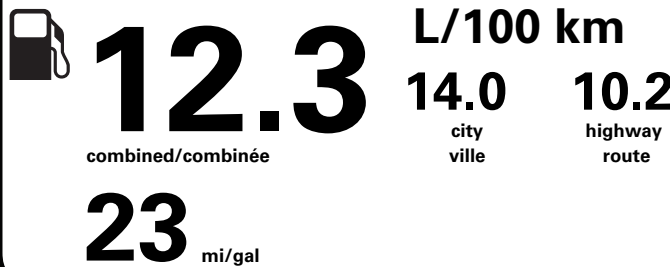

Fuel Consumption / Consommation de carburant

Annual fuel **COST**
for an annual distance of 20,000 km, and an average fuel price of $1.50 per litre

$ 3 690

Coût annuel en carburant

pour une distance annuelle de 20 000 km, et un prix moyen du carburant de 1,50 $ par litre

Standard pickup trucks range from /
Les camionnettes ordinaires font entre
2.7 - 19.7 L_e/100 km

L_e is gasoline litre equivalent
L_e signifie litre équivalent d'essence

Carbon Dioxide Rating / Indice de dioxyde de carbone

Tailpipe emissions only / Émissions du tuyau d'échappement seulement

Smog Rating / Indice de Smog

Estimates are based on Government of Canada approved criteria and testing methods. Vehicle's actual fuel consumption will vary.

Estimations établies selon des méthodes d'essai et des critères approuvés par le gouvernement du Canada. La consommation de carburant réelle du véhicule variera.

For more information visit

vehicles.nrcan.gc.ca

Pour plus d'information visitez

vehicules.nrcan.gc.ca

U.S. GOVERNMENT SAFETY RATINGS
COTES DE SÉCURITÉ DU GOUVERNEMENT AMÉRICAIN

Overall Vehicle Score / Cote globale du véhicule	★★★★★
Frontal Crash / Collision frontale	★★★★★
Side Crash / Collision latérale	★★★★★
Rollover / Capotage	★★★★

Star ratings range from 1 to 5 stars (*****), with 5 being the highest. Les cotes varient de 1 à 5 étoiles (*****), 5 étant la cote la plus élevée.

Source: U.S. National Highway Traffic Safety Administration
For more information / Pour de plus amples renseignements
www.safercar.gov

SOLD TO/VENDU A Bayfield Ford Lincoln 379 Bayfield Street Barrie ON CAN L4M 3C5	A80 320 RAMP ONE/ TERMINAL UN CM6B	DEALER NO./CONCESSIONNAIRE A80 320	TOTAL MSRP $72,470.00
SHIP TO (IF OTHER THAN SOLD TO) / EXPÉDIER A (SI AUTRE QUE L'ACHETEUR)	RAMP TWO/ TERMINAL DEUX	FINAL ASSEMBLY PLANT/ USINE DE MONTAGE KANSAS CITY	
SHIP THROUGH/EXPÉDIER VIA	METHOD OF TRANSP / MODE DE TRANSPORT CONVOY	ITEM #: A8-B900 O/T 2	1301 R TE 2AJ 620 000489 03 17 26

* MANUFACTURER'S SUGGESTED RETAIL PRICE = MSRP
* NOTE: THIS PRICE HAS BEEN DEVELOPED AS A GUIDE. DEALERS MAY SELL FOR LESS AND ARE NOT UNDER ANY OBLIGATION TO ACCEPT THIS SUGGESTED RETAIL PRICE.

Download the Ford app
Connect your Ford with your phone

1. Available Remote Features*
2. Remote Start, Lock and Unlock
   - GPS Location
   - Vehicle Health Monitoring

Scan code not operational at this time

FOR PLANT USE ONLY

FORD PROTECT
Insist on Ford Protect! The only extended service plan fully backed by Ford and honored at every Ford dealership in the US and Canada. See your Ford dealer for additional details, or visit www.ford.ca for more information.

Personalize your vehicle with Ford Custom Accessories. Genuine Ford Accessories are engineered for your vehicle and can be included under the Ford New Vehicle Limited Warranty. Certain conditions, limitations and exclusions apply. See your Dealer for details.