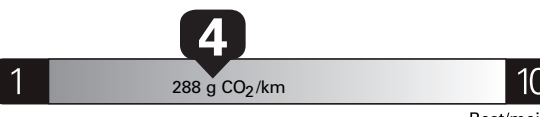

Carbon Dioxide Rating / Indice de dioxyde de carbone

Tailpipe emissions only / Émissions du tuyau d'échappement seulement