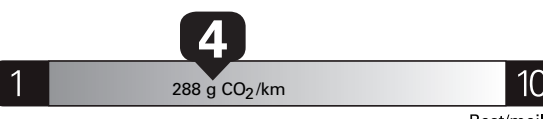

Carbon Dioxide Rating / Indice de dioxyde de carbone

Tailpipe emissions only / Émissions du tuyau d'échappement seulement