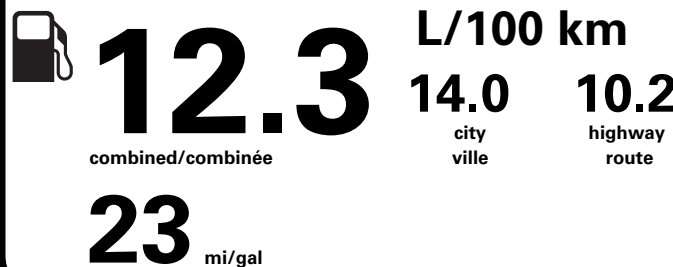

DEALER INSTALLED OPTIONS

- DECAL - TAILGATE - BLACK

(MSRP)*

7,440.00

100.00

2,075.00

NO CHARGE

1,075.00

550.00

1,175.00

995.00

NO CHARGE

145.00

PRICE INFORMATION

BASE PRICE $67,025.00 TOTAL OPTIONS/OTHER 13,555.00

TOTAL VEHICLE & OPTIONS/OTHER DESTINATION & DELIVERY 80,580.00 2,695.00

TOTAL BEFORE REDUCTIONS 83,275.00 XLT SERIES DISCOUNT - 1,750.00

TOTAL REDUCTIONS - 1,750.00

"THIS VEH. NOT INTENDED FOR SALE OR REGISTRATION IN US" RETAIL PRICES EXCLUDE GST/HST

(MSRP)*

SOLD TO/ENDU A Whitecourt Ford 4144 Kepler Street Whitecourt AB CAN T7S 1N5

B60 384

RAMP ONE/TERMINAL UN

CB8G

DEALER NO./CONCESSIONNAIRE

B60 384

SHIP TO (IF OTHER THAN SOLD TO) / EXPEDIER A (SI AUTRE QUE L'ACHETEUR)

RAMP TWO/TERMINAL DEUX

FINAL ASSEMBLY PLANT/USINE DE MONTAGE

KANSAS CITY

SHIP THROUGH/EXPEDIER VIA

METHOD OF TRANSP / MODE DE TRANSPORT

ITEM #: B6-J010 O/T 2

CONVOY

TB091 N RE 2X 635 002344 02 09 26

TOTAL MSRP $81,525.00

* MANUFACTURER'S SUGGESTED RETAIL PRICE = MSRP

* NOTE: THIS PRICE HAS BEEN DEVELOPED AS A GUIDE. DEALERS MAY SELL FOR LESS AND ARE NOT UNDER ANY OBLIGATION TO ACCEPT THIS SUGGESTED RETAIL PRICE.

Canada

ENERGUIDE

Gasoline Vehicle Véhicule à essence

Fuel Consumption / Consommation de carburant

Annual fuel COST for an annual distance of 20,000 km, and an average fuel price of $1.50 per litre

$ 3 690

Coût annuel en carburant

pour une distance annuelle de 20 000 km, et un prix moyen du carburant de 1,50 $ par litre

Standard pickup trucks range from / Les camionnettes ordinaires font entre 2.7 - 19.7 L_e/100 km

L_e is gasoline litre equivalent L_e signifie litre équivalent d'essence

Carbon Dioxide Rating / Indice de dioxyde de carbone

Tailpipe emissions only / Émissions du tuyau d'échappement seulement

Smog Rating / Indice de Smog

Estimates are based on Government of Canada approved criteria and testing methods. Vehicle's actual fuel consumption will vary.

Estimations établies selon des méthodes d'essai et des critères approuvés par le gouvernement du Canada. La consommation de carburant réelle du véhicule variera.

For more information visit

vehicles.nrcan.gc.ca

Pour plus d'information visitez

vehicules.nrcan.gc.ca

U.S. GOVERNMENT SAFETY RATINGS COTES DE SÉCURITÉ DU GOUVERNEMENT AMÉRICAIN

Overall Vehicle Score / Cote globale du véhicule ★★★★★

Frontal Crash Collision frontale Driver / Conducteur Passenger / Passager ★★★★★

Side Crash Collision latérale Front seat / Siège avant Rear seat / Siège arrière ★★★★★

Rollover / Capotage ★★★★★

Star ratings range from 1 to 5 stars (*****), with 5 being the highest. Les cotes varient de 1 à 5 étoiles (*****), 5 étant la cote la plus élevée.

Source: U.S. National Highway Traffic Safety Administration For more information / Pour de plus amples renseignements www.safercar.gov

1FTFW3L82TKD54509

FordPass Connect™

Download the FordPass™ app* and you can:

- Access Vehicle Control Features Remotely start, lock and unlock your vehicle. Locate your vehicle and check approximate fuel range. Receive vehicle health alerts.

- Activate 4G LTE Wi-Fi Hotspot New vehicles include a 3-month or 3GB data (whichever comes first) Wi-Fi trial. Connect up to ten Wi-Fi-equipped devices.

Ask your sales consultant for more details.

Scan code not operational at this time

FOR PLANT USE ONLY

Insist on Ford Protect! The only extended service plan fully backed by Ford and honored at every Ford dealership in the US and Canada. See your Ford dealer for additional details, or visit www.ford.ca for more information.

Personalize your vehicle with Ford Custom Accessories. Genuine Ford Accessories are engineered for your vehicle and can be included under the Ford New Vehicle Limited Warranty. Certain conditions, limitations and exclusions apply. See your Dealer for details.

2202602173547