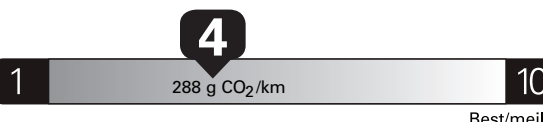

Annual fuel COST
for an annual distance of 20,000 km, and an average fuel price of $1.50 per litre

$ 3 690

Coût annuel en carburant

pour une distance annuelle de 20 000 km, et un prix moyen du carburant de 1,50 $ par litre

Standard pickup trucks range from /
Les camionnettes ordinaires font entre
2.7 - 19.7 L_e/100 km

L_e is gasoline litre equivalent
L_e signifie litre équivalent d'essence

Carbon Dioxide Rating / Indice de dioxyde de carbone

Tailpipe emissions only / Émissions du tuyau d'échappement seulement

Smog Rating / Indice de Smog