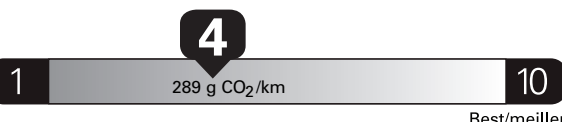

Carbon Dioxide Rating / Indice de dioxyde de carbone

Tailpipe emissions only / Émissions du tuyau d'échappement seulement