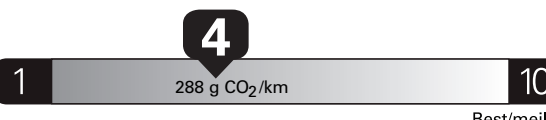

Carbon Dioxide Rating / Indice de dioxyde de carbone

Tailpipe emissions only / Émissions du tuyau d'échappement seulement