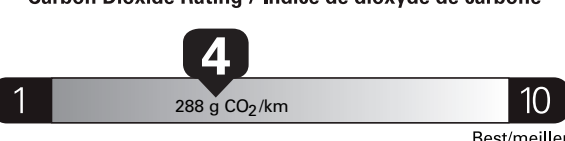

Carbon Dioxide Rating / Indice de dioxyde de carbone