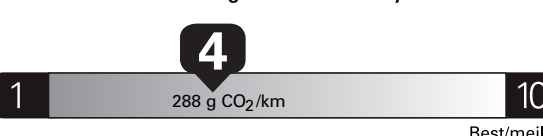

Carbon Dioxide Rating / Indice de dioxyde de carbone

Tailpipe emissions only / Émissions du tuyau d'échappement seulement