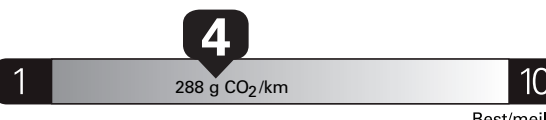

Annual fuel COST
for an annual distance of 20,000 km, and an
average fuel price of $1.50 per litre

$ 3 690

Coût annuel en carburant

pour une distance annuelle de 20 000 km, et un
prix moyen du carburant de 1,50 $ par litre

Standard pickup trucks range
from /
Les camionnettes ordinaires font
entre
2.7 - 19.7 L_e/100 km

L_e is gasoline litre equivalent
L_e signifie litre équivalent d'essence

Carbon Dioxide Rating / Indice de dioxyde de carbone

Smog Rating / Indice de Smog