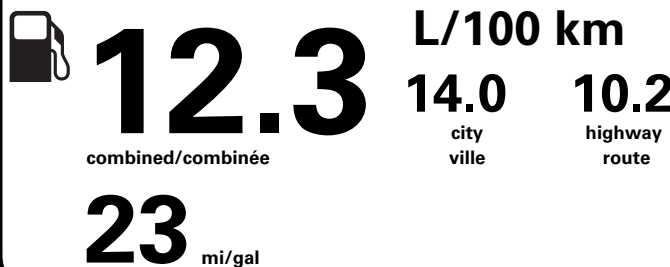

SAFETY/SECURITY

- ADVANCETRAC™/ROLL STABILITY CONTROL
- AIRBAGS - SAFETY CANOPY®
- AIRBAGS-DRIVER/PASSENGER
- CENTRE HIGH MOUNT STOPLAMP
- DAYTIME RUNNING LIGHTS
- PERIMETER ALARM
- SECURE PKG 1 YR INCLUDED
- SECURILOCK® ANTI-THEFT SYST
- SOS POST CRASH ALERT SYST
- TIRE PRESSURE MONITOR SYS

WARRANTY

- 3YR/60,000KM BASIC
- 5YR/100,000KM POWERTRAIN
- ROADSIDE ASSISTANCE 24 HRS

INCLUDED ON THIS VEHICLE

EQUIPMENT GROUP 302A

- •XLT SERIES
- •SIDEVIEW MIRROR SPOTLIGHT-LED
- •POWER SLIDING REAR WINDOW
- •REAR PRIVACY GLASS W/DFRST

OPTIONAL EQUIPMENT/OTHER

- 2026 MODEL YEAR
- FEDERAL EXCISE TAX
- 3.5L V6 ECOBOOST ENGINE
- 275/65R18 BSW ALL-TERRAIN
- 3.55 ELECTRONIC LOCKING AXLE
- 7100# GVWR PACKAGE
- XLT BLACK APPEARANCE PACKAGE
- .18" GLOSS BLACK WHEELS
- TOW/HAUL PACKAGE
- .TRAILER BRAKE CONTROLLER
- BED UTILITY PACKAGE
- .TAILGATE STEP
- CONN PKG: 1YR INCL W/FORD APP
- SPORT CLOTH 40/CON/40 FR SEAT

(MSRP)*

7,440.00

100.00

2,075.00

NO CHARGE

1,075.00

1,175.00

1,125.00

NO CHARGE

PRICE INFORMATION

BASE PRICE	$67,025.00
TOTAL OPTIONS/OTHER	12,990.00
TOTAL VEHICLE & OPTIONS/OTHER	80,015.00
DESTINATION & DELIVERY	2,695.00

TOTAL BEFORE REDUCTIONS 82,710.00

XLT SERIES DISCOUNT - 1,750.00

TOTAL REDUCTIONS - 1,750.00

"THIS VEH. NOT INTENDED FOR SALE OR REGISTRATION IN US" RETAIL PRICES EXCLUDE GST/HST

(MSRP)*

ENERGUIDE

Gasoline Vehicle
Véhicule à essence

Fuel Consumption / Consommation de carburant

Annual fuel **COST**
for an annual distance of 20,000 km, and an average fuel price of $1.50 per litre

$ 3 690

Coût annuel en carburant

pour une distance annuelle de 20 000 km, et un prix moyen du carburant de 1,50 $ par litre

Standard pickup trucks range from /
Les camionnettes ordinaires font entre
2.7 - 19.7 L_e/100 km

L_e is gasoline litre equivalent
L_e signifie litre équivalent d'essence