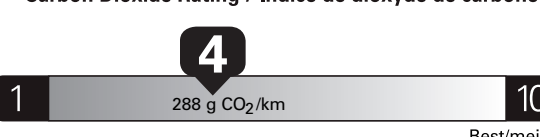

Carbon Dioxide Rating / Indice de dioxyde de carbone

Tailpipe emissions only / Émissions du tuyau d'échappement seulement