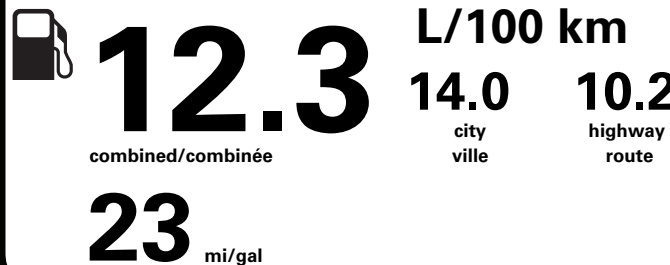

SAFETY/SECURITY

- ADVANCETRAC™/ROLL STABILITY CONTROL
- AIRBAGS - SAFETY CANOPY®
- AIRBAGS-DRIVER/PASSENGER
- CENTRE HIGH MOUNT STOPLAMP
- DAYTIME RUNNING LIGHTS
- PERIMETER ALARM
- SECURE PKG 1 YR INCLUDED
- SECURILOCK® ANTI-THEFT SYST
- SOS POST CRASH ALERT SYST
- TIRE PRESSURE MONITOR SYS

WARRANTY

- 3YR/60,000KM BASIC
- 5YR/100,000KM POWERTRAIN
- ROADSIDE ASSISTANCE 24 HRS

INCLUDED ON THIS VEHICLE

EQUIPMENT GROUP 302A

- •XLT SERIES
- •SIDEVIEW MIRROR SPOTLIGHT-LED
- •POWER SLIDING REAR WINDOW
- •REAR PRIVACY GLASS W/DFRST

OPTIONAL EQUIPMENT/OTHER

- 2026 MODEL YEAR
- FEDERAL EXCISE TAX
- 3.5L V6 ECOBOOST ENGINE
- 275/65R18 BSW ALL-TERRAIN
- 3.55 ELECTRONIC LOCKING AXLE
- 7200# GVWR PACKAGE
- XLT BLACK APPEARANCE PACKAGE
- .18" GLOSS BLACK WHEELS
- FLOOR LINER-TRAY W/CARPET MATS
- TOW/HAUL PACKAGE
- .TRAILER BRAKE CONTROLLER
- CONN PKG: 1YR INCL W/FORD APP
- SPORT CLOTH 40/CON/40 FR SEAT
- BEDLINER TOUH BED SPRAY-IN

(MSRP)*

7,440.00

100.00

NO CHARGE

NO CHARGE

1,075.00

300.00

1,175.00

NO CHARGE

700.00

PRICE INFORMATION

BASE PRICE	$69,675.00
TOTAL OPTIONS/OTHER	10,790.00
TOTAL VEHICLE & OPTIONS/OTHER	80,465.00
DESTINATION & DELIVERY	2,695.00

TOTAL BEFORE REDUCTIONS 83,160.00

XLT SERIES DISCOUNT - 1,750.00

TOTAL REDUCTIONS - 1,750.00

"THIS VEH. NOT INTENDED FOR SALE OR REGISTRATION IN US" RETAIL PRICES EXCLUDE GST/HST

(MSRP)*

Gasoline Vehicle
Véhicule à essence

Fuel Consumption / Consommation de carburant