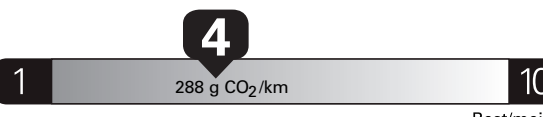

Carbon Dioxide Rating / Indice de dioxyde de carbone

Tailpipe emissions only / Émissions du tuyau d'échappement seulement