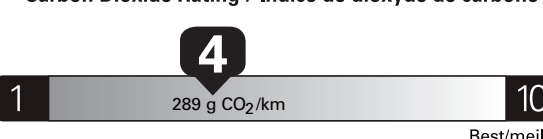

Carbon Dioxide Rating / Indice de dioxyde de carbone

Tailpipe emissions only / Émissions du tuyau d'échappement seulement