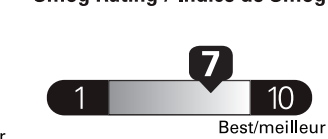

Smog Rating / Indice de Smog