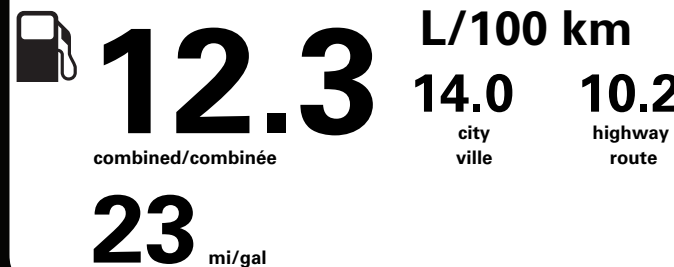

FUNCTIONAL

- 5G MODEM BLIS W/CROSS TRAFFIC ALERT CRUISE CONTROL CURVE CONTROL FORD APP HILL START ASSIST LANE-KEEPING SYSTEM PARKING SENSORS - REAR POST-COLLISION BRAKING PRE-COLLISION ASSIST W/AEB REAR VIEW CAMERA SYNC4 WITH APPLINK

SAFETY/SECURITY

- ADVANCETRAC™ W/ ROLL STABILITY CONTROL AIRBAGS - SAFETY CANOPY® AIRBAGS-DRIVER/PASSENGER CENTRE HIGH MOUNT STOPLAMP DAYTIME RUNNING LIGHTS PERIMETER ALARM SECURE PKG 1 YR INCLUDED SECURILOCK® ANTI-THEFT SYS SOS POST CRASH ALERT SYST TIRE PRESSURE MONITOR SYS

WARRANTY

- 3YR/60,000KM BASIC 5YR/100,000KM POWERTRAIN ROADSIDE ASSISTANCE 24 HRS

INCLUDED ON THIS VEHICLE

EQUIPMENT GROUP 301A

•XLT SERIES

OPTIONAL EQUIPMENT/OTHER

- 2026 MODEL YEAR FEDERAL EXCISE TAX 3.5L V6 ECOBOOST ENGINE 275/65R18 BSW ALL-TERRAIN 3.31 NON-LIMITED-SLIP AXLE 7200# GVWR PACKAGE 18" PAINTED ALUMINUM WHEELS CONN PKG: 1YR INCL W/FORD APP

(MSRP)*

1,250.00

100.00 NO CHARGE NO CHARGE

PRICE INFORMATION

BASE PRICE $70,175.00 TOTAL OPTIONS/OTHER 1,350.00

TOTAL VEHICLE & OPTIONS/OTHER 71,525.00 DESTINATION & DELIVERY 2,695.00

TOTAL BEFORE REDUCTIONS 74,220.00 XLT SERIES DISCOUNT - 1,750.00

TOTAL REDUCTIONS - 1,750.00

"THIS VEH. NOT INTENDED FOR SALE OR REGISTRATION IN US" RETAIL PRICES EXCLUDE GST/HST

ENERGUIDE

Gasoline Vehicle Véhicule à essence

Fuel Consumption / Consommation de carburant

Annual fuel cost for an annual distance of 20,000 km, and an average fuel price of $1.50 per litre

$ 3 690

Coût annuel en carburant pour une distance annuelle de 20 000 km, et un prix moyen du carburant de 1,50 $ par litre

Standard pickup trucks range from 2.7 - 19.7 L_e/100 km

L_e is gasoline litre equivalent L_e signifie litre équivalent d'essence