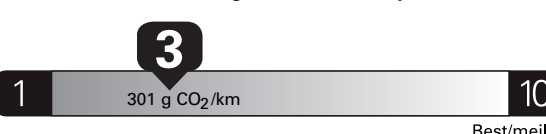

Carbon Dioxide Rating / Indice de dioxyde de carbone