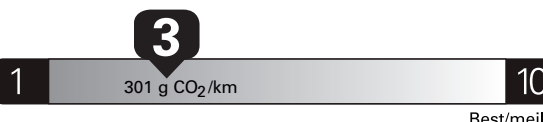

Carbon Dioxide Rating / Indice de dioxyde de carbone

Tailpipe emissions only / Émissions du tuyau d'échappement seulement