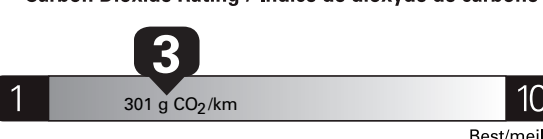

Carbon Dioxide Rating / Indice de dioxyde de carbone

Tailpipe emissions only / Émissions du tuyau d'échappement seulement