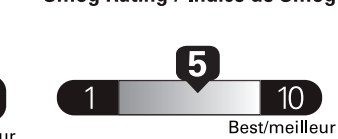

Smog Rating / Indice de Smog