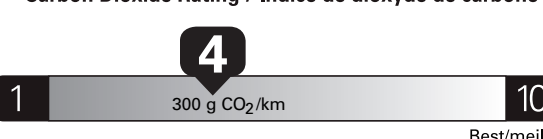

Carbon Dioxide Rating / Indice de dioxyde de carbone