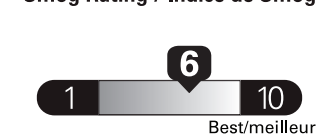

Smog Rating / Indice de Smog

Tailpipe emissions only / Émissions du tuyau d'échappement seulement

Estimates are based on Government of Canada approved criteria and testing methods. Vehicle's actual fuel consumption will vary.

Estimations établies selon des méthodes d'essai et des critères approuvés par le gouvernement du Canada. La consommation de carburant réelle du véhicule variera.