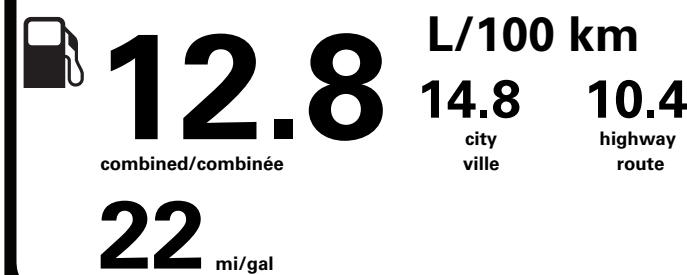

WARRANTY

- 3YR/60,000KM BASIC
- 5YR/100,000KM POWERTRAIN
- ROADSIDE ASSISTANCE 24 HRS

INCLUDED ON THIS VEHICLE

EQUIPMENT GROUP 302A

- •XLT SERIES
- •SIDEVIEW MIRROR SPOTLIGHT-LED
- •POWER SLIDING REAR WINDOW
- •REAR PRIVACY GLASS W/DFRST

OPTIONAL EQUIPMENT/OTHER

- 2026 MODEL YEAR
- FEDERAL EXCISE TAX
- 5.0L V8 ENGINE
- 275/65R18 BSW ALL-TERRAIN
- 3.73 E-LOCKING MAX TOW AXLE
- 7200# GVWR PACKAGE
- XLT BLACK APPEARANCE PACKAGE
- .18" GLOSS BLACK WHEELS
- ENGINE BLOCK HEATER
- 50 STATE EMISSIONS
- FLOOR LINER-TRAY W/CARPET MATS
- TOW/HAUL PACKAGE
- .TRAILER BRAKE CONTROLLER
- TOW MIR-MAN FLD/TELE HT/PWR GL
- KEYLESS ENTRY KEYPAD DRVR SIDE
- CONN PKG: 1YR INCL W/FORD APP
- SPORT CLOTH 40/CON/40 FR SEAT

(MSRP)*

7,440.00

100.00

1,925.00

550.00

1,075.00

550.00

NO CHARGE

300.00

1,175.00

360.00

625.00

NO CHARGE

PRICE INFORMATION

BASE PRICE	$69,675.00
TOTAL OPTIONS/OTHER	14,100.00
TOTAL VEHICLE & OPTIONS/OTHER	83,775.00
DESTINATION & DELIVERY	2,695.00

TOTAL BEFORE REDUCTIONS 86,470.00

XLT SERIES DISCOUNT - 1,750.00

TOTAL REDUCTIONS - 1,750.00

"THIS VEH. NOT INTENDED FOR SALE OR REGISTRATION IN US" RETAIL PRICES EXCLUDE GST/HST

(MSRP)*

Fuel Consumption / Consommation de carburant

Annual fuel COST

for an annual distance of 20,000 km, and an average fuel price of $1.50 per litre

$ 3 840
Coût annuel en carburant

pour une distance annuelle de 20 000 km, et un prix moyen du carburant de 1,50 $ par litre

Standard pickup trucks range from / Les camionnettes ordinaires font entre

2.7 - 19.7 L_e/100 km

L_e is gasoline litre equivalent
L_e signifie litre équivalent d'essence

Carbon Dioxide Rating / Indice de dioxyde de carbone

Smog Rating / Indice de Smog

Tailpipe emissions only / Émissions du tuyau d'échappement seulement

Estimates are based on Government of Canada approved criteria and testing methods. Vehicle's actual fuel consumption will vary.

Estimations établies selon des méthodes d'essai et des critères approuvés par le gouvernement du Canada. La consommation de carburant réelle du véhicule variera.

For more information visit **vehicles.nrcan.gc.ca**

Pour plus d'information visitez **vehicules.nrcan.gc.ca**

U.S. GOVERNMENT SAFETY RATINGS
COTES DE SÉCURITÉ DU GOUVERNEMENT AMÉRICAIN

Overall Vehicle Score / Cote globale du véhicule	★★★★★
Frontal Crash Collision frontale	★★★★★
Side Crash Collision latérale	★★★★★
Rollover / Capotage	★★★★

Star ratings range from 1 to 5 stars (*****), with 5 being the highest. Les cotes varient de 1 à 5 étoiles (*****), 5 étant la cote la plus élevée.

Source: U.S. National Highway Traffic Safety Administration
For more information / Pour de plus amples renseignements
www.safercar.gov

FordPass Connect™

1. Download the FordPass™ app* and you can:
2. Access Vehicle Control Features
     - Remotely start, lock and unlock your vehicle.
     - Locate your vehicle and check approximate fuel range.
     - Receive vehicle health alerts.
   - Activate 4G LTE Wi-Fi Hotspot
     - New vehicles include a 3-month or 3GB data (whichever comes first) Wi-Fi trial.
     - Connect up to ten Wi-Fi-equipped devices.

Ask your sales consultant for more details.

Scan code not operational at this time

FOR PLANT USE ONLY

SOLD TO/VENDU A Kelowna Ford Lincoln Sales Ltd 2250 Enterprise Way Kelowna BC CAN V1Y 6H7	A70 072	RAMP ONE/ TERMINAL UN CW68	DEALER NO./CONCESSIONNAIRE A70 072
SHIP TO (IF OTHER THAN SOLD TO) / EXPÉDIER A (SI AUTRE QUE L'ACHÉTEUR)	RAMP TWO/ TERMINAL DEUX	FINAL ASSEMBLY PLANT/ USINE DE MONTAGE KANSAS CITY	TOTAL MSRP $84,720.00 * MANUFACTURER'S SUGGESTED RETAIL PRICE = MSRP * NOTE: THIS PRICE HAS BEEN DEVELOPED AS A GUIDE. DEALERS MAY SELL FOR LESS AND ARE NOT UNDER ANY OBLIGATION TO ACCEPT THIS SUGGESTED RETAIL PRICE.
SHIP THROUGH/EXPÉDIER VIA	METHOD OF TRANSP / MODE DE TRANSPORT CONVOY	ITEM #: A7-L341 O/T 2 TB101 N RE 2X 635 003180 02 10 26