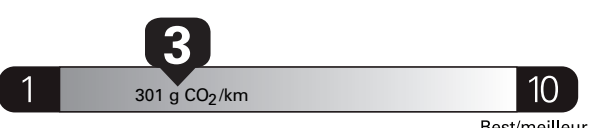

Carbon Dioxide Rating / Indice de dioxyde de carbone