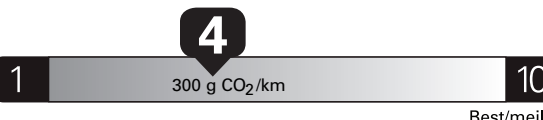

Annual fuel **COST**
for an annual distance of 20,000 km, and an average fuel price of $1.45 per litre

$ 3 712

Coût annuel en carburant

pour une distance annuelle de 20 000 km, et un prix moyen du carburant de 1,45 $ par litre

Standard pickup trucks range from /
Les camionnettes ordinaires font entre
3.2 - 19.8 L_e/100 km

L_e is gasoline litre equivalent
L_e signifie litre équivalent d'essence

Carbon Dioxide Rating / Indice de dioxyde de carbone

Tailpipe emissions only / Émissions du tuyau d'échappement seulement

Smog Rating / Indice de Smog