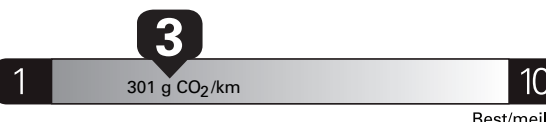

DEALER INSTALLED OPTIONS

SPARE TIRE LOCK 115.00

SOLD TO/VENDU A

Advantage Ford Sales Ltd
12800 MacLeod Trail SE
Calgary AB CAN T2J 7E5

B60 050

RAMP ONE/
TERMINAL UN

CW68

DEALER NO./CONCESSIONNAIRE

B60 050

**SHIP TO (IF OTHER THAN SOLD TO) /
EXPEDIER A (SI AUTRE QUE L'ACHETEUR)**

RAMP TWO/
TERMINAL DEUX

FINAL ASSEMBLY PLANT/
USINE DE MONTAGE

KANSAS CITY

SHIP THROUGH/EXPEDIER VIA

METHOD OF TRANSP /
MODE DE TRANSPORT

ITEM #: **B6-L021 O/T 2**

CONVOY

TC191 N RE 2X 635 001334 03 19 26

PRICE INFORMATION

BASE PRICE $69,675.00
TOTAL OPTIONS/OTHER 16,815.00

TOTAL VEHICLE & OPTIONS/OTHER 86,490.00
DESTINATION & DELIVERY 2,695.00

TOTAL BEFORE REDUCTIONS **89,185.00**
XLT SERIES DISCOUNT - **1,750.00**

TOTAL REDUCTIONS - **1,750.00**

"THIS VEH. NOT INTENDED FOR
SALE OR REGISTRATION IN US"
RETAIL PRICES EXCLUDE
GST/HST

Canada

ENERGUIDE

Gasoline Vehicle
Véhicule à essence

Fuel Consumption / Consommation de carburant

12.8 L/100 km
combined/combinée

14.8 city
ville

10.4 highway
route

22 mi/gal

Annual fuel **COST**
for an annual distance of 20,000 km, and an
average fuel price of $1.50 per litre

$ 3 840

Coût annuel en carburant

pour une distance annuelle de 20 000 km, et un
prix moyen du carburant de 1,50 $ par litre

Standard pickup trucks range
from /
Les camionnettes ordinaires font
entre
2.7 - 19.7 L_e/100 km

L_e is gasoline litre equivalent
L_e signifie litre équivalent d'essence

Carbon Dioxide Rating / Indice de dioxyde de carbone

Tailpipe emissions only / Émissions du tuyau d'échappement seulement