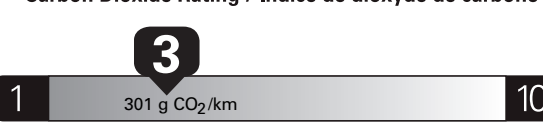

Carbon Dioxide Rating / Indice de dioxyde de carbone

Tailpipe emissions only / Émissions du tuyau d'échappement seulement