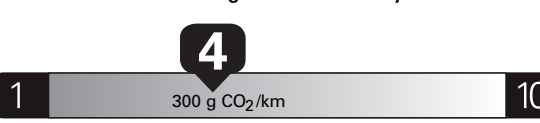

Carbon Dioxide Rating / Indice de dioxyde de carbone

Tailpipe emissions only / Émissions du tuyau d'échappement seulement