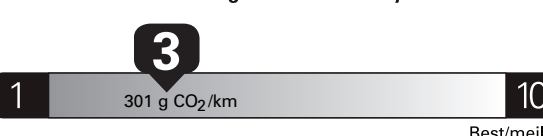

Carbon Dioxide Rating / Indice de dioxyde de carbone

Tailpipe emissions only / Émissions du tuyau d'échappement seulement