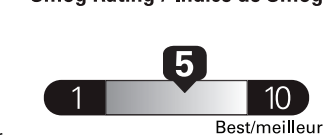

Smog Rating / Indice de Smog

Tailpipe emissions only / Émissions du tuyau d'échappement seulement

Estimates are based on Government of Canada approved criteria and testing methods. Vehicle's actual fuel consumption will vary.

Estimations établies selon des méthodes d'essai et des critères approuvés par le gouvernement du Canada. La consommation de carburant réelle du véhicule variera.

For more information visit

vehicles.nrcan.gc.ca

Pour plus d'information visitez

vehicules.nrcan.gc.ca