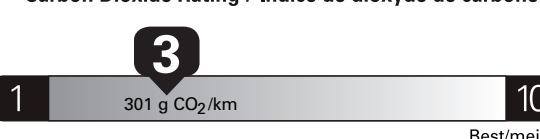

Carbon Dioxide Rating / Indice de dioxyde de carbone

Tailpipe emissions only / Émissions du tuyau d'échappement seulement