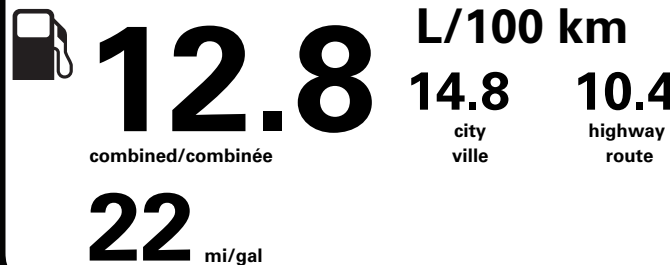

- ADVANCETRAC™/W/ROLL STABILITY CONTROL
- AIRBAGS - SAFETY CANOPY®
- AIRBAGS-DRIVER/PASSENGER
- CENTRE HIGH MOUNT STOPLAMP
- DAYTIME RUNNING LIGHTS
- PERIMETER ALARM
- SECURE PKG 1 YR INCLUDED
- SECURILOCK® ANTI-THEFT SYS
- SOS POST CRASH ALERT SYST
- TIRE PRESSURE MONITOR SYS

WARRANTY

- 3YR/60,000KM BASIC
- 5YR/100,000KM POWERTRAIN
- ROADSIDE ASSISTANCE 24 HRS

INCLUDED ON THIS VEHICLE

EQUIPMENT GROUP 302A

- •XLT SERIES
- •SIDEVIEW MIRROR SPOTLIGHT-LED
- •POWER SLIDING REAR WINDOW
- •REAR PRIVACY GLASS W/DFRST

OPTIONAL EQUIPMENT/OTHER

- 2026 MODEL YEAR
- FEDERAL EXCISE TAX
- 5.0L V8 ENGINE
- 275/60R20 BSW ALL-TERRAIN
- 3.31 NON-LIMITED-SLIP AXLE
- 7100# GVWR PACKAGE
- XLT BLACK APPEARANCE PKG PLUS
- .20" GLOSS BLACK PNTD ALUM WHL
- 50 STATE EMISSIONS
- FLOOR LINER-TRAY W/CARPET MATS
- KEYLESS ENTRY KEYPAD DRVR SIDE
- BED UTILITY PACKAGE
- .TAILGATE STEP
- CONN PKG: 1YR INCL W/FORD APP
- SPORT CLOTH 40/CON/40 FR SEAT

(MSRP)*

7,440.00

100.00

4,000.00

NO CHARGE

2,275.00

NO CHARGE

300.00

625.00

1,125.00

NO CHARGE

PRICE INFORMATION

BASE PRICE	$67,525.00
TOTAL OPTIONS/OTHER	15,865.00
TOTAL VEHICLE & OPTIONS/OTHER	83,390.00
DESTINATION & DELIVERY	2,695.00

TOTAL BEFORE REDUCTIONS 86,085.00

XLT SERIES DISCOUNT - 1,750.00

TOTAL REDUCTIONS - 1,750.00

"THIS VEH. NOT INTENDED FOR SALE OR REGISTRATION IN US" RETAIL PRICES EXCLUDE GST/HST

(MSRP)*

Gasoline Vehicle
Véhicule à essence

Fuel Consumption / Consommation de carburant

Annual fuel **COST**
for an annual distance of 20,000 km, and an average fuel price of $1.50 per litre

$ 3 840

Coût annuel en carburant

pour une distance annuelle de 20 000 km, et un prix moyen du carburant de 1,50 $ par litre

Standard pickup trucks range from /
Les camionnettes ordinaires font entre
2.7 - 19.7 L_e/100 km

L_e is gasoline litre equivalent
L_e signifie litre équivalent d'essence