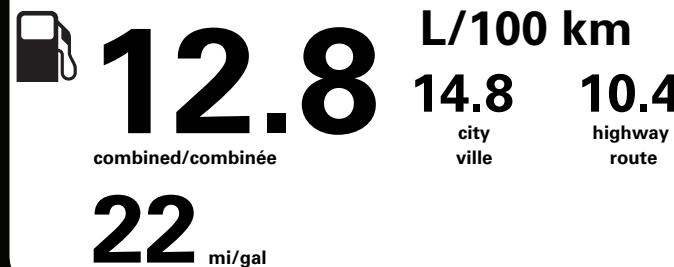

SAFETY/SECURITY

- ADVANCETRAC™ W/ ROLL STABILITY CONTROL AIRBAGS - SAFETY CANOPY® AIRBAGS-DRIVER/PASSENGER CENTRE HIGH MOUNT STOPLAMP DAYTIME RUNNING LIGHTS PERIMETER ALARM SECURE PKG 1 YR INCLUDED SECURILOCK® ANTI-THEFT SYS SOS POST CRASH ALERT SYST TIRE PRESSURE MONITOR SYS

WARRANTY

- 3YR/60,000KM BASIC 5YR/100,000KM POWERTRAIN ROADSIDE ASSISTANCE 24 HRS

INCLUDED ON THIS VEHICLE

(MSRP)*

EQUIPMENT GROUP 301A

•XLT SERIES

1,250.00

OPTIONAL EQUIPMENT/OTHER

- 2026 MODEL YEAR FEDERAL EXCISE TAX 100.00 5.0L V8 ENGINE 4,000.00 275/65R18 BSW ALL-TERRAIN 3.31 ELECTRONIC LOCKING AXLE 7100# GVWR PACKAGE NO CHARGE XLT BLACK APPEARANCE PACKAGE 1,075.00 .18" GLOSS BLACK WHEELS ENGINE BLOCK HEATER 550.00 50 STATE EMISSIONS NO CHARGE FX4 OFF-ROAD PACKAGE 1,775.00 .SKID PLATES CONN PKG: 1YR INCL W/FORD APP SPORT CLOTH 40/CON/40 FR SEAT BEDLINER TOUH BED SPRAY-IN NO CHARGE 700.00

NO CHARGE 700.00

PRICE INFORMATION

Table with 2 columns: Description, (MSRP)*. Includes BASE PRICE ($67,525.00), TOTAL OPTIONS/OTHER (9,450.00), TOTAL VEHICLE & OPTIONS/OTHER (76,975.00), DESTINATION & DELIVERY (2,695.00).

TOTAL BEFORE REDUCTIONS 79,670.00 XLT SERIES DISCOUNT - 1,750.00

TOTAL REDUCTIONS - 1,750.00

"THIS VEH. NOT INTENDED FOR SALE OR REGISTRATION IN US" RETAIL PRICES EXCLUDE GST/HST

Canada

ENERGUIDE

Gasoline Vehicle Véhicule à essence

Fuel Consumption / Consommation de carburant

Annual fuel COST for an annual distance of 20,000 km, and an average fuel price of $1.50 per litre

$ 3 840

Coût annuel en carburant pour une distance annuelle de 20 000 km, et un prix moyen du carburant de 1,50 $ par litre

Standard pickup trucks range from / Les camionnettes ordinaires font entre 2.7 - 19.7 L_e/100 km

L_e is gasoline litre equivalent L_e signifie litre équivalent d'essence

Carbon Dioxide Rating / Indice de dioxyde de carbone

Tailpipe emissions only / Émissions du tuyau d'échappement seulement

Smog Rating / Indice de Smog

Estimates are based on Government of Canada approved criteria and testing methods. Vehicle's actual fuel consumption will vary.

Estimations établies selon des méthodes d'essai et des critères approuvés par le gouvernement du Canada. La consommation de carburant réelle du véhicule variera.

For more information visit

vehicles.nrcan.gc.ca

Pour plus d'information visitez

vehicules.nrcan.gc.ca

U.S. GOVERNMENT SAFETY RATINGS COTES DE SÉCURITÉ DU GOUVERNEMENT AMÉRICAIN

Table of safety ratings: Overall Vehicle Score (5 stars), Frontal Crash (5 stars), Side Crash (5 stars), Rollover (4 stars).

Star ratings range from 1 to 5 stars (*****), with 5 being the highest. Les cotes varient de 1 à 5 étoiles (*****), 5 étant la cote la plus élevée.

Source: U.S. National Highway Traffic Safety Administration For more information / Pour de plus amples renseignements www.safercar.gov

Download the Ford app Connect your Ford with your phone

Available Remote Features*

- Remote Start, Lock and Unlock GPS Location Vehicle Health Monitoring

Table with 4 columns: Sold to/Vendu à, Ship to/Expédier à, Ship through/Expédier via, Dealer no./Concessionnaire. Includes contact info for Capital Ford Lincoln Sales Win.

TOTAL MSRP $77,920.00

* MANUFACTURER'S SUGGESTED RETAIL PRICE = MSRP * NOTE: THIS PRICE HAS BEEN DEVELOPED AS A GUIDE. DEALERS MAY SELL FOR LESS AND ARE NOT UNDER ANY OBLIGATION TO ACCEPT THIS SUGGESTED RETAIL PRICE.

1FTFW3L52TFB41347

Insist on Ford Protect! The only extended service plan fully backed by Ford and honored at every Ford dealership in the US and Canada. See your Ford dealer for additional details, or visit www.ford.ca for more information.

Personalize your vehicle with Ford Custom Accessories. Genuine Ford Accessories are engineered for your vehicle and can be included under the Ford New Vehicle Limited Warranty. Certain conditions, limitations and exclusions apply. See your Dealer for details.

Scan code not operational at this time

FOR PLANT USE ONLY

2202606132795