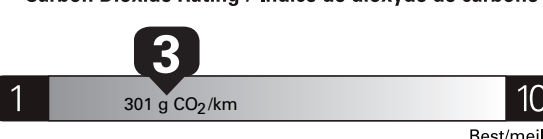

Carbon Dioxide Rating / Indice de dioxyde de carbone