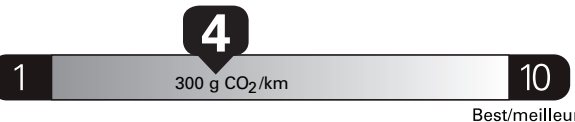

Carbon Dioxide Rating / Indice de dioxyde de carbone

Tailpipe emissions only / Émissions du tuyau d'échappement seulement