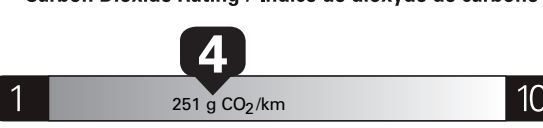

Carbon Dioxide Rating / Indice de dioxyde de carbone