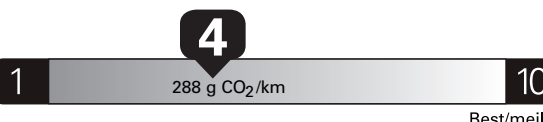

Carbon Dioxide Rating / Indice de dioxyde de carbone

Tailpipe emissions only / Émissions du tuyau d'échappement seulement