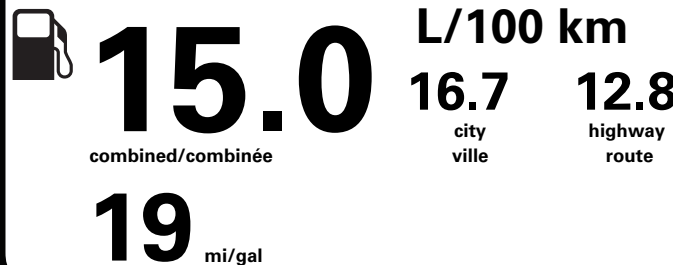

Fuel Consumption / Consommation de carburant

Annual fuel **COST**
for an annual distance of 20,000 km, and an average fuel price of $1.50 per litre

$ 4 500

Coût annuel en carburant

pour une distance annuelle de 20 000 km, et un prix moyen du carburant de 1,50 $ par litre

Standard pickup trucks range from /
Les camionnettes ordinaires font entre
2.7 - 19.7 L_e/100 km

L_e is gasoline litre equivalent
L_e signifie litre équivalent d'essence