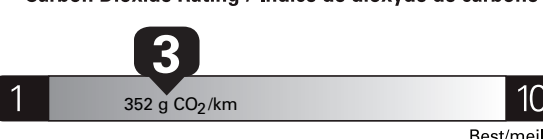

Carbon Dioxide Rating / Indice de dioxyde de carbone

Tailpipe emissions only / Émissions du tuyau d'échappement seulement