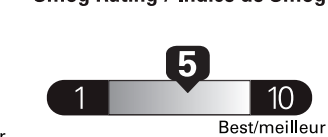

Smog Rating / Indice de Smog

Tailpipe emissions only / Émissions du tuyau d'échappement seulement

Estimates are based on Government of Canada
approved criteria and testing methods. Vehicle's
actual fuel consumption will vary.

Estimations établies selon des méthodes d'essai et des
critères approuvés par le gouvernement du Canada. La
consommation de carburant réelle du véhicule variera.