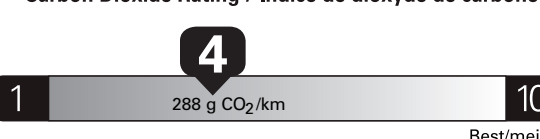

Carbon Dioxide Rating / Indice de dioxyde de carbone