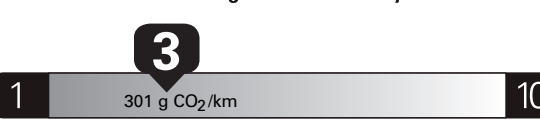

Carbon Dioxide Rating / Indice de dioxyde de carbone

Tailpipe emissions only / Émissions du tuyau d'échappement seulement