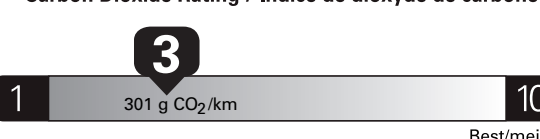

OPTIONAL EQUIPMENT/OTHER

- 2026 MODEL YEAR FEDERAL EXCISE TAX 5.0L V8 ENGINE .265/70R17 BSW ALL-TERRAIN 3.73 ELECTRONIC LOCKING AXLE 7200# GVWR PACKAGE BLACK PLATFORM RUNNING BRDS 50 STATE EMISSIONS TOW/HAUL PACKAGE TRAILER BRAKE CONTROLLER FX4 OFF-ROAD PACKAGE SKID PLATES TAILGATE STEP CONN PKG: 1YR INCL W/FORD APP BEDLINER TOUH BED SPRAY-IN

(MSRP)*

1,395.00

100.00

1,925.00

NO CHARGE

600.00

NO CHARGE

1,175.00

1,775.00

550.00

700.00

PRICE INFORMATION

BASE PRICE $67,560.00 TOTAL OPTIONS/OTHER 8,220.00

TOTAL VEHICLE & OPTIONS/OTHER DESTINATION & DELIVERY 75,780.00 2,695.00

TOTAL BEFORE REDUCTIONS 78,475.00 XL SERIES DISCOUNT - 1,750.00

TOTAL REDUCTIONS - 1,750.00

"THIS VEH. NOT INTENDED FOR SALE OR REGISTRATION IN US" RETAIL PRICES EXCLUDE GST/HST

Canada

ENERGUIDE

Gasoline Vehicle Véhicule à essence

Fuel Consumption / Consommation de carburant

12.8 L/100 km combined/combiniée 14.8 city ville 10.4 highway route 22 mi/gal

Annual fuel cost for an annual distance of 20,000 km, and an average fuel price of $1.50 per litre

$ 3 840

Coût annuel en carburant pour une distance annuelle de 20 000 km, et un prix moyen du carburant de 1,50 $ par litre

Standard pickup trucks range from / Les camionnettes ordinaires font entre 2.7 - 19.7 L_e/100 km

L_e is gasoline litre equivalent L_e signifie litre équivalent d'essence

Carbon Dioxide Rating / Indice de dioxyde de carbone