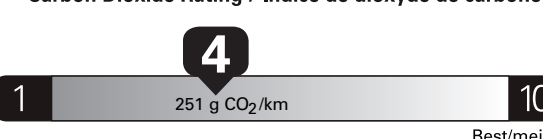

Carbon Dioxide Rating / Indice de dioxyde de carbone