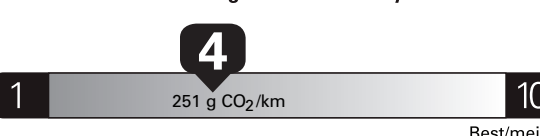

Carbon Dioxide Rating / Indice de dioxyde de carbone